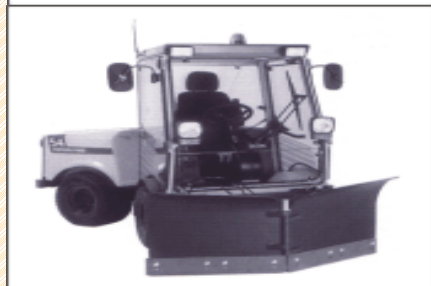

Radlice na sníh LVP 155/ 175

Záběr: 155/ 175 c m
Výška radlice: 730 mm
Kloubové nezávislé hydraulické naklápění obou desek radlice
5 mm ocelový plech
Ocelové ostří radlice
Možnost gumového břítu