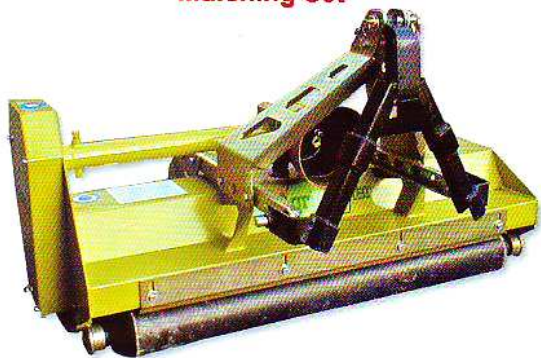

DĚLCE, VINAŘE, ZAHRADNÍKY...

Mulčovač

Flail Mower
Mulching Set

Šířka záběru	Working width	Arbeitseingriff	130 cm
Počet nožů	Number of blades	Messerzahl	64
Hmotnost	Weight	Gewicht	135 kg