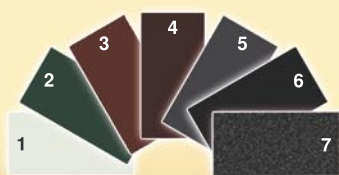

Nexon

Naxos

Midas

Materiál:

- **Plotové výplně**
- vodorovný profil 50 x 30 mm
- svislý profil – trubka Ø 25 mm
- **Nosné konstrukce**
- uzavřené profily různých rozměrů a tvarů
- **Ozdobné prvky:**
- ozdobné špičky

Povrchová úprava:

- Tyto výrobky jsou nabízeny s povrchovou úpravou žárovým zinkováním nebo v kombinaci žárového zinkování a následného lakování (duplexní systém ochrany)

* plochá lišta s ukázkou pozinkování a vrchního laku

- *1 - RAL 9002 (bílá)
- *2 - RAL 6005 (zelená)
- *3 - RAL 8017 (střední hnědá)
- *4 - RAL 8019 (hnědá palisandr)
- *5 - RAL 7021 (antracit)
- *6 - RAL 9005 (černá)
- *7 - 521 ME 71319 (antracit - metalíza)