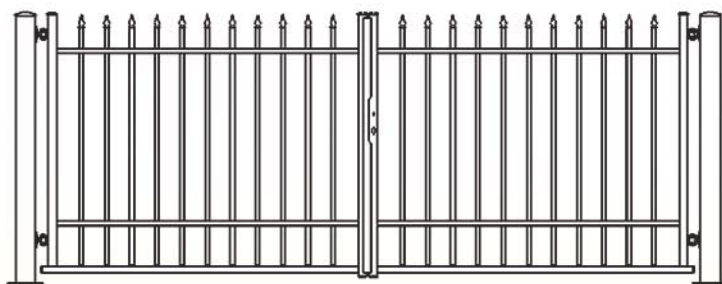

Brány a branky:

- Design bran a branek je totožný s výplněmi plotových polí.
- Všechny brány a branky jsou vyráběny na míru dle přání zákazníka.
- Zařízení je možné dodávat ovládané mechanicky nebo elektricky s vhodným typem elektropohonu.