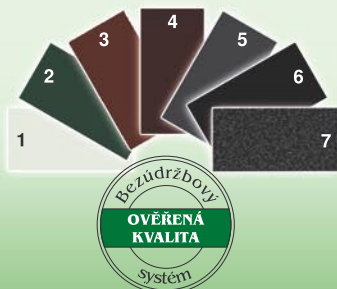

Materiál:

Plotové výplně

- Plochá ocel
20 x 10 mm
- ozdobná lišta
30 x 7,5 mm
- **Nosné konstrukce**
- Svařené uzavřené profily různých rozměrů a tvarů
- **Ozdobné prvky:**
- Kuličky nebo špičky (kužely)

Plotová pole:

- Vhodná pro uchycení na kovové nebo zděné sloupky. V současnosti nabízíme 13 základních vzorů, které je možno kombinovat s ozdobnými prvky.

Základní vyráběné rozměry:

Světlý rozměr stavebního otvoru *		Rozteč svislých prvků v mm
šířka v mm	výška v mm	
1800	920, 1120, 1320, 1520	modely bez zahuštění: 110
2000		
2400		se zahuštěním: 140/ 70 (alternativně 110/55)
2500		

* Plotová pole jiných rozměrů dodáme na základě poptávky formou zakázkové výroby: max. šířka 3000 mm / max. výška 1700 mm.

Povrchová úprava:

- Tyto výrobky jsou nabízeny s povrchovou úpravou žárovým zinkováním nebo v kombinaci žárového zinkování a následného nanášení práškové polyesterové barvy (duplexní systém)

* plochá lišta s ukázkou pozinkování a práškové PE vypalované barvy

- *1 - RAL 9002 (bílá)
- *2 - RAL 6005 (zelená)
- *3 - RAL 8017 (střední hnědá)
- *4 - RAL 8019 (hnědá palisandr)
- *5 - RAL 7021 (antracit)
- *6 - RAL 9005 (černá)
- *7 - 521 ME 71319 (antracit - metalíza)