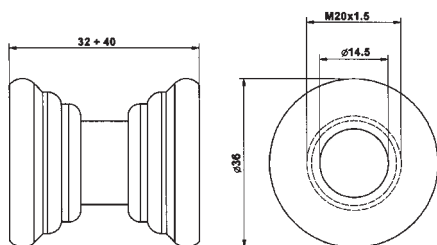

Kulatý otvor + ornament

Kód	Hmotnost [g]	Minimální obj. balení
360R	126	50