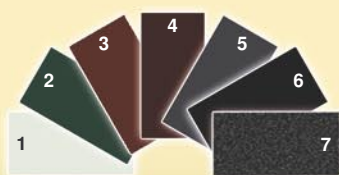

### Ozdobné prvky:

- špičky

## Povrchová úprava:

- Tyto výrobky jsou nabízeny s povrchovou úpravou žárovým zinkováním nebo v kombinaci žárového zinkování a následného nanášení práškové polyesterové barvy (duplexní systém)

\* plochá lišta s ukázkou pozinkování a práškové PE vypalované barvy

- \*1 - RAL 9002 (bílá)
- \*2 - RAL 6005 (zelená)
- \*3 - RAL 8017 (střední hnědá)
- \*4 - RAL 8019 (hnědá palisandr)
- \*5 - RAL 7021 (antracit)
- \*6 - RAL 9005 (černá)
- \*7 - 521 ME 71319 (antracit - metalíza)